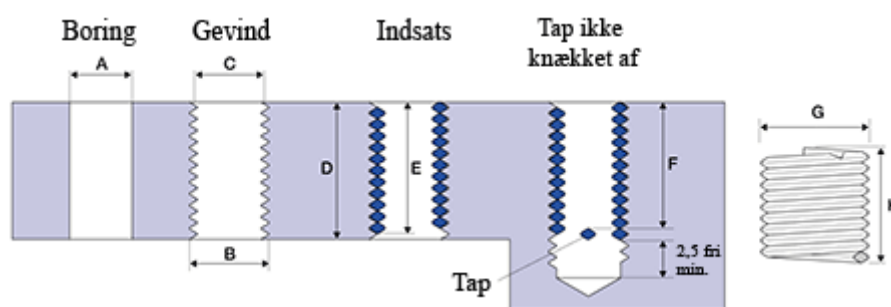

Varenummer: 1310405800620
Beskrivelse: KLEE Gevindindsats LOCKFIL+ M5 x 0,80
boreddybde 6,25mm

Mål

A	= 5,2 -0,025 +0,16
B	= 6.040
C	= 5,52 -0 +0,077
D	= 6.25
Gevind	= M5 x 0,80
G Min/Maks	= 6,10 6,30
H	= 5.70